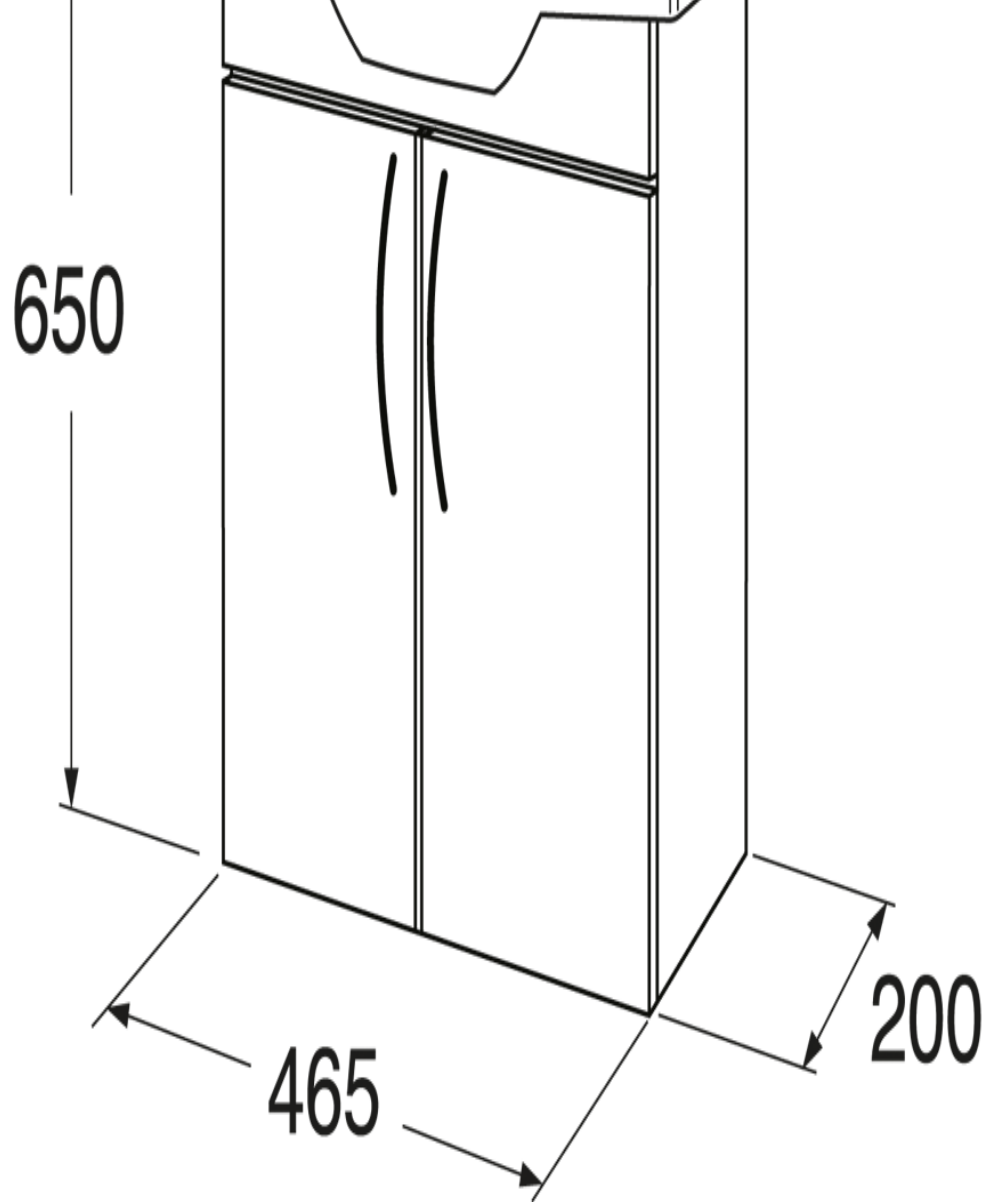

EDASIMÜÜJAD

A MEMBER OF THE
VILLEROY & BOCH GROUP

Villeroy & Boch Gustavsberg AB
Box 400, 134 29 Gustavsberg
Tel: +46 (0) 8-570 391 00 | Fax +46 8 570 320 36
gustavsberg.se | e-post: info@gustavsberg.com